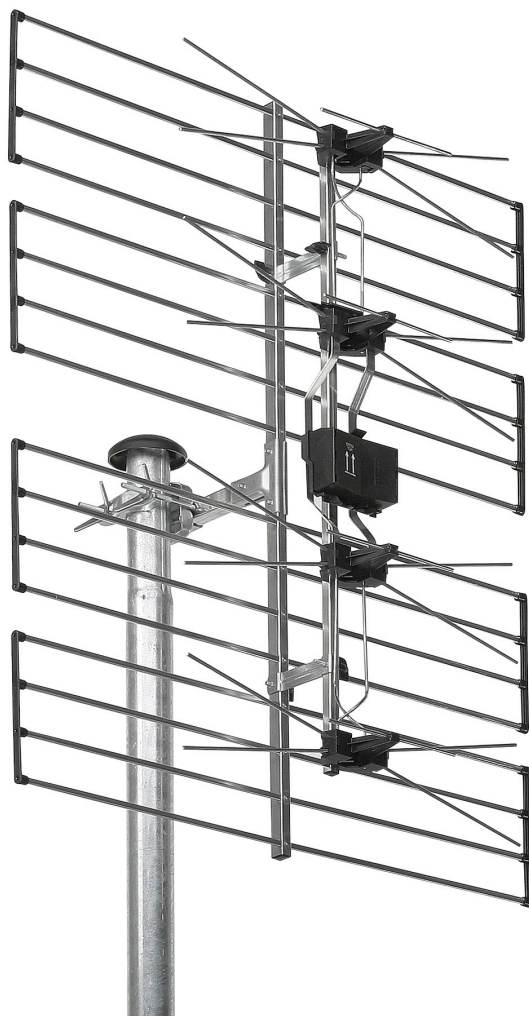

Antenne DVB-T 700 MHz EE 06 A

Découvrez toute la qualité de réception de cette nouvelle antenne WISI 700 MHz à haute réjection des signaux LTE.

Cette antenne travaillant dans la bande de fréquence 470...694 MHz permet d'aborder sereinement les risques de brouillage pouvant provenir des émetteurs 5G - 4G LTE.

Vous disposerez d'une réception TNT optimisée grâce au filtre LTE 694...862 MHz intégré dans le symétriseur de l'antenne.

De fabrication toujours aussi robuste, cette antenne pré-assemblée se monte sans outillage.

Polarisation:
Horizontale ou Verticale
Angle ajustable

Caractéristiques principales:

- Antenne TNT UHF canaux 21...48
- Filtre LTE 694...862 MHz intégré
- Haute réjection des signaux LTE
- Gain 14,5 dB
- Adaptée pour limiter les interférences LTE sur votre TV
- Pour une réception DVB-T optimale
- Connexion de type F

EE 06 A

Code EAN: 4010056730994

Antenne DVB-T 700 MHz EE 06 A

Information produit

Données techniques	
Canaux	21...48
Bande de fréquence	470...694 MHz
Polarisation	Horizontale / Verticale
Gain max.	14,5 dB
Isolation LTE	> 15 dB
Rapport avant / arrière	> 25 dB
Angle d'ouverture horizontal	46°
Angle d'ouverture vertical	27°
Charge au vent horizontale	107 N
Charge au vent verticale	107 N
Impédance	75 Ω
Connexion	F
Dimensions (largeur x hauteur x profondeur)	645 x 830 x 260 mm